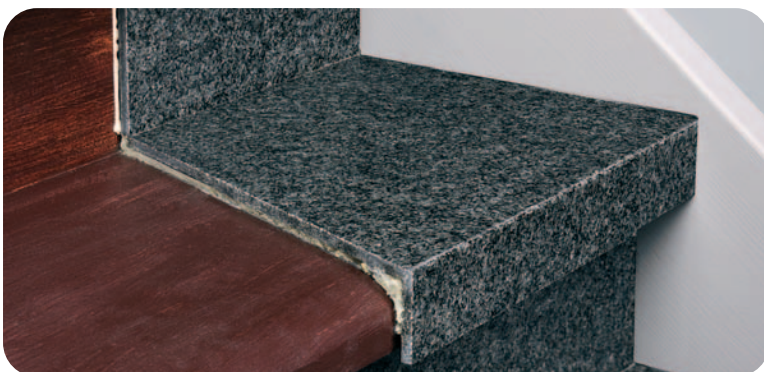

dress-System STONE-LINE  
Imperial White

**vorher**

**nachher**

STONE-LINE Maß-Treppenstufen lassen sich sehr schnell verlegen

### Handfeste Vorteile:

- └ für alle Treppenarten geeignet
- └ stabil und dauerhaft
- └ 16 edle Natursteine zur Auswahl
- └ hoch belastbar wie Steinstufen, aber nur 8 mm dick
- └ keine statischen Probleme, da nicht schwerer als Massivholz
- └ exakte Maßanfertigung für Ihre Treppe, daher sehr schnell und sauber verlegt
- └ alles zum garantierten Festpreis

**STONE-LINE Konstruktion** - extrem dünn und extrem stabil

**1 STONE-LINE Trittstufen**

sind aus Naturstein, extrem dünn (8 mm) aber trotzdem stabil und elastisch durch die Glasfaserarmierung auf der Rückseite. Trittfläche und Vorderkante sind auf Gehrung dauerhaft verklebt. Die gefaste Vorderkante ist bis 8 cm Höhe frei wählbar.