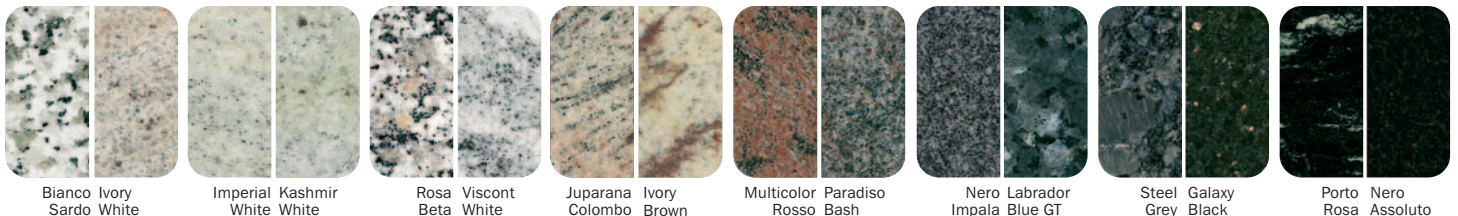

STONE-LINE Naturstein-Auswahl

aus Granit für Trittstufen, Setzstufen, Podeste, Böden und Sockelleisten