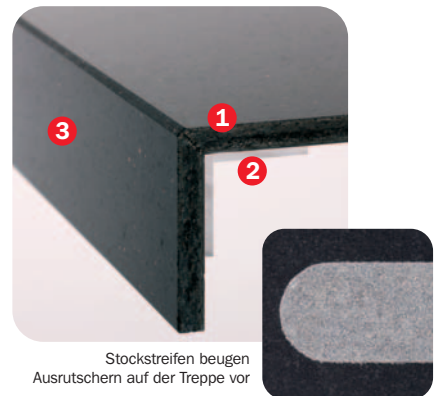

dress-System bietet die Sicherheit eines erfahrenen Treppenrenovierungspartners mit moderner Fertigung, hoher Qualität und kompetenten Partnern für Beratung und Montage.

Beratung, Materialauswahl, Angebot

Rufen Sie einfach bei uns an und vereinbaren Sie einen unverbindlichen Beratungstermin. Vor Ort klären wir mit Ihnen zusammen die Möglichkeiten und den genauen Umfang der Treppenrenovierung. Sie erhalten nach kurzem Maßnehmen ein verbindliches Festpreisangebot über alle gewünschten Leistungen.

Aufmaß, Maßanfertigung

Nach exaktem Übertrag der Treppenmaße auf Schnittschablonen werden die Stein- und Setzstufen im Werk maßgefertigt.

Montage

Die Montage Ihrer neuen Treppenstufen ist unkompliziert und schnell zu realisieren. Bereits nach 10 Minuten sind die Stufen voll belastbar. dress-System Treppen werden "SAUBER" verlegt - ohne Brech- und Schleifarbeiten oder lästige Lösungsmitteldämpfe. Die meisten Treppen sind innerhalb eines Tages fertig renoviert.

STONE-LINE
TREPPENRENOVIERUNG

Individuelle
Maßanfertigung für
Treppen und Böden

Es gibt kaum eine elegantere Art der Treppenrenovierung als mit dem dress STONE-LINE System. Die zeitlose Schönheit des Materials macht aus jeder Treppe ein Schmuckstück, ob im Wohnbereich, Treppenhaus oder im gewerblichen Bereich. STONE-LINE besticht durch eine große Auswahl an

attraktiven Natursteinen für Treppe und Boden. Besonders interessant sind auch die vielfältigen Kombinationsmöglichkeiten mit Massivholz-Elementen. Da die Stufen exakt maßgefertigt sind, ist die Montage sehr schnell erledigt.

STONE-LINE Konstruktion - extrem dünn und extrem stabil

1 STONE-LINE Trittstufen