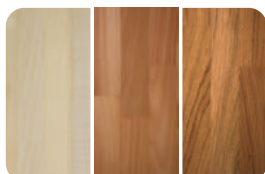

aus Massivholz oder Laminat

Standard & Standard hoch

Stil Laminat

Stil Massivholz

PREMIUM-LINE Materialien und Oberflächen

für Stufen, Setzstufen, Wangenverkleidungen, Podeste, Böden, Sockelleisten im Farbverbund

Massivhölzer

Laminat

Ahorn Buche Eiche

Ahorn Buche Eiche Eiche Exklusiv

Silber Eiche Landhaus Eiche Nußbaum

Kirschbaum Mahagoni Wenge

Linoleum

8 attraktiven Farben