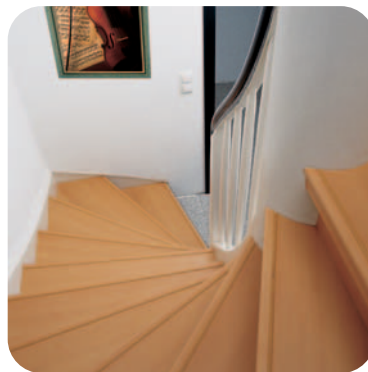

vorher

nachher

Auch komplex gewendelte Treppen sind in kurzer Zeit renoviert.

www.dress-system.de

Handfeste Vorteile:

- └ für alle Treppenarten geeignet
- └ stabil und dauerhaft
- └ große Gestaltungsfreiheit mit vielen Formen und Oberflächen
- └ hochwertige Materialien
- └ fertig veredelte Oberflächen - unempfindlich, strapazierfähig
- └ beseitigt Treppenknarren
- └ schnell, sauber und günstig verlegt
- └ zum garantierten Festpreis