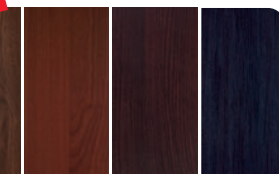

aus Massivholz oder Laminat

Standard & Standard hoch

Stil Laminat

Stil Massivholz

PREMIUM-LINE Materialien und Oberflächen

für Stufen, Setzstufen, Wangenverkleidungen, Podeste, Böden, Sockelleisten im Farbverbund

Massivhölzer

Laminat

Ahorn Buche Eiche

Ahorn Buche Eiche Eiche Exklusiv

Silber Eiche Landhaus Eiche Nußbaum

Kirschbaum Mahagoni Wenge

Linoleum

8 attraktiven Farben