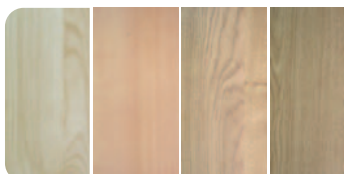

aus Massivholz oder Laminat

Standard & Standard hoch

Stil Laminat

Stil Massivholz

PREMIUM-LINE Materialien und Oberflächen

für Stufen, Setzstufen, Wangenverkleidungen, Podeste, Böden, Sockelleisten im Farbverbund

Massivhölzer

Laminat

Ahorn Buche Eiche

Ahorn Buche Eiche Eiche Exklusiv

Silber Eiche Landhaus Eiche Nußbaum

Kirschbaum Mahagoni Wenge

Linoleum

8 attraktiven Farben